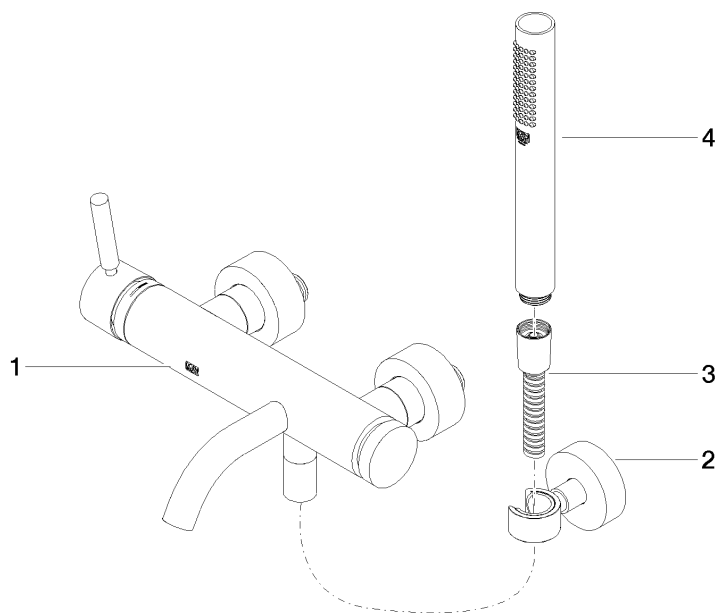

**META Mitigeur monocommande bain/douche pour montage mural et garniture de douche - Champagne (Or 22cts)**

META

33 233 660

- bec déverseur : jet circulaire enrichi en air
- débit d'eau maxi. 14 l/min avec une pression d'écoulement de 3 bars
- Douchette à main : COMPACT RAIN, débit max. 6,8 l/min (à 3 bar)
- garniture de douche avec système anticalcaire pour douche ou baignoire
- inverseur automatique bain/douche
- saillie 202 mm
- rosaces coulissantes Ø 60 mm
- calibre de percement 150 mm ± 15 mm
- raccord 1/2"
- flexible de douche métallique 1250 mm avec protection anti-torsion intégrée
- rosace support de douchette Ø 57 mm

33 233 660  
mm [inches]

**Diagramme de débit**

**Certificats**

LGA\_29687.

WRAS\_2207043.

33 233 660  
Les pièces pour les autres finitions peuvent être trouvées ici : [Chrome](#)

### Liste des pièces de rechange

N°	Article Numéro	Désignation	Fréquence de montage	Délai de livraison
1	33 200 660-47	META Mitigeur monocommande bain/douche pour montage mural sans garniture - Champagne (Or 22cts)	1	30
2	28 050 920-47	patte de fixation	1	-
La pièce de rechange ne peut plus être commandée, veuillez commander l'article de remplacement				
3	90 30 02 072 00-47	Flexible métallique de douche 1/2" x 3/8" x 1250 mm - Champagne (Or 22cts)	1	30
4	90 12 11 140 30-47	douche	1	30