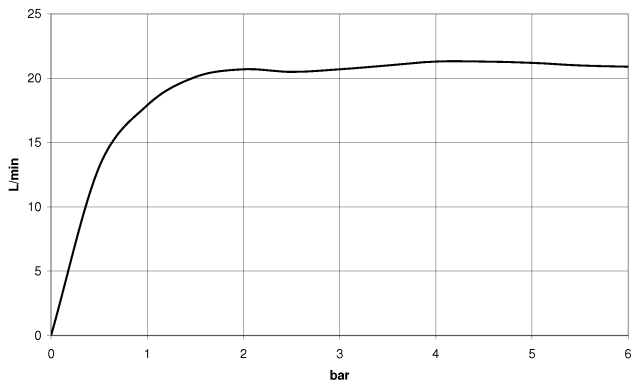

**META Mitigeur monocommande bain/douche pour montage mural et garniture de douche - Champagne (Or 22cts)**

META

33 233 660

- bec déverseur : jet circulaire enrichi en air
- débit d'eau maxi. 14 l/min avec une pression d'écoulement de 3 bars
- Douchette à main : COMPACT RAIN, débit max. 6,8 l/min (à 3 bar)
- garniture de douche avec système anticalcaire pour douche ou baignoire
- inverseur automatique bain/douche
- saillie 202 mm
- rosaces coulissantes Ø 60 mm
- calibre de percement 150 mm ± 15 mm
- raccord 1/2"
- flexible de douche métallique 1250 mm avec protection anti-torsion intégrée
- rosace support de douchette Ø 57 mm

Avec sécurité anti-retour.

	Champagne (Or 22cts)	33 233 660-47
	Chrome	33 233 660-00
	Platine brossé	33 233 660-06
	Dark Chrome	33 233 660-19
	Or clair	33 233 660-26
	Or clair brossé	33 233 660-27
	Noir mat	33 233 660-33
	Bronze brossé	33 233 660-42
	Champagne brossé (Or 22cts)	33 233 660-46
	Chrome brossé	33 233 660-93
	Dark Platinum brossé	33 233 660-99

33 233 660  
mm [inches]

**Diagramme de débit**

**Certificats**

LGA\_29687.

WRAS\_2207043.

33 233 660  
Les pièces pour les autres finitions peuvent être trouvées ici : [Chrome](#)