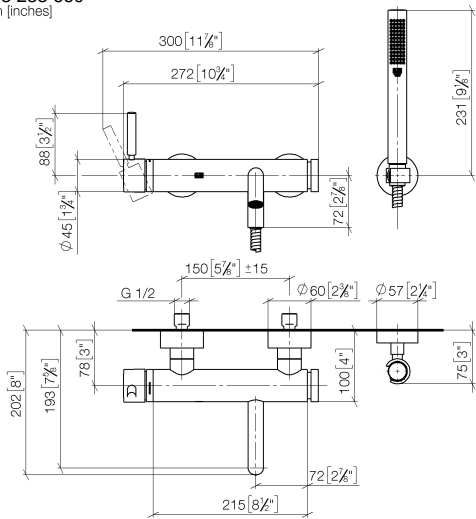

**META Mitigeur monocommande bain/douche pour montage mural et garniture de douche - Champagne (Or 22cts)**

META

33 233 660

- bec déverseur : jet circulaire enrichi en air
- débit d'eau maxi. 14 l/min avec une pression d'écoulement de 3 bars
- Douchette à main : COMPACT RAIN, débit max. 6,8 l/min (à 3 bar)
- garniture de douche avec système anticalcaire pour douche ou baignoire
- inverseur automatique bain/douche
- saillie 202 mm
- rosaces coulissantes Ø 60 mm
- calibre de percement 150 mm ± 15 mm
- raccord 1/2"
- flexible de douche métallique 1250 mm avec protection anti-torsion intégrée
- rosace support de douchette Ø 57 mm

Avec sécurité anti-retour.

	Champagne (Or 22cts)	33 233 660-47
	Chrome	33 233 660-00
	Platine brossé	33 233 660-06
	Dark Chrome	33 233 660-19
	Or clair	33 233 660-26
	Or clair brossé	33 233 660-27
	Noir mat	33 233 660-33
	Bronze brossé	33 233 660-42
	Champagne brossé (Or 22cts)	33 233 660-46
	Chrome brossé	33 233 660-93
	Dark Platinum brossé	33 233 660-99

33 233 660  
mm [inches]

**Diagramme de débit**

**Certificats**

LGA\_29687.

WRAS\_2207043.

33 233 660  
Les pièces pour les autres finitions peuvent être trouvées ici : [Chrome](#)

### Liste des pièces de rechange

N°	Article Numéro	Désignation	Fréquence de montage	Délai de livraison
1	33 200 660-47	META Mitigeur monocommande bain/douche pour montage mural sans garniture - Champagne (Or 22cts)	1	30
2	28 050 920-47	patte de fixation	1	-
La pièce de rechange ne peut plus être commandée, veuillez commander l'article de remplacement				
3	90 30 02 072 00-47	Flexible métallique de douche 1/2" x 3/8" x 1250 mm - Champagne (Or 22cts)	1	30
4	90 12 11 140 30-47	douche	1	30